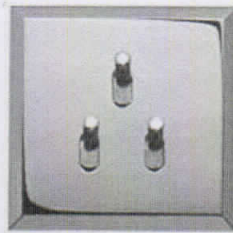

APPAREILLAGES DE COMMANDE

Appareils de commande avec plaque métallique posés en saillie ou encastrés

Bouton rotatif métallique

Interrupteur TUMBLER

Poire de commande de tête de lit

153

PRISES DE COURANT

Prises porcelaine

Les prises en saillie en porcelaine ou autre matière permettant le branchement d'une seule broche d'une prise mâle d'un appareil d'utilisation

Risque de contact direct au niveau des broches non isolées

Prises de type "usuel"

avec une façade métallique et des livées protégées par de la porcelaine

Risque de mise sous tension

154